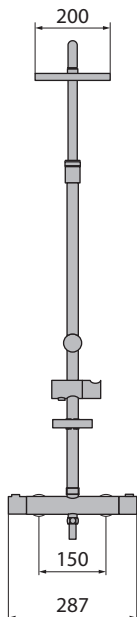

Shower head dimensions / Ducha fija
200x200 mm

Mixer Mezclador	Dimensions Medidas (cm)	Code Código	Price Precio

FOR ENCLOSURE: WALL FITTING / PARA DUCHA: MONTAJE A PARED

FEATURES: thermostatic mixer, Shower head dimensions, hand shower
ACABADOS: mezclador termostático, ducha fija, ducha de mano

THERMOSTATIC TERMOSTÁTICO	30 x H 187min.-225max.	EASY2T-K	
--------------------------------------	---------------------------	-----------------	--

HYDRAULIC CHARACTERISTICS

- Optimum dynamic pressure 2-5 bar
- 1/2" hot water connection
- Cold water connection 1/2"

CARACTERÍSTICAS HIDRÁULICAS

- Presión requerida 2÷5 bar
- Agua caliente 1/2"
- Agua fría 1/2"

● In stock - Delivery within 7 business days
Stock disponible - Entrega en un plazo máximo de 7 días
Other Products: Delivery in 28 working days
Otros productos - Consulta a nuestro equipo comercial