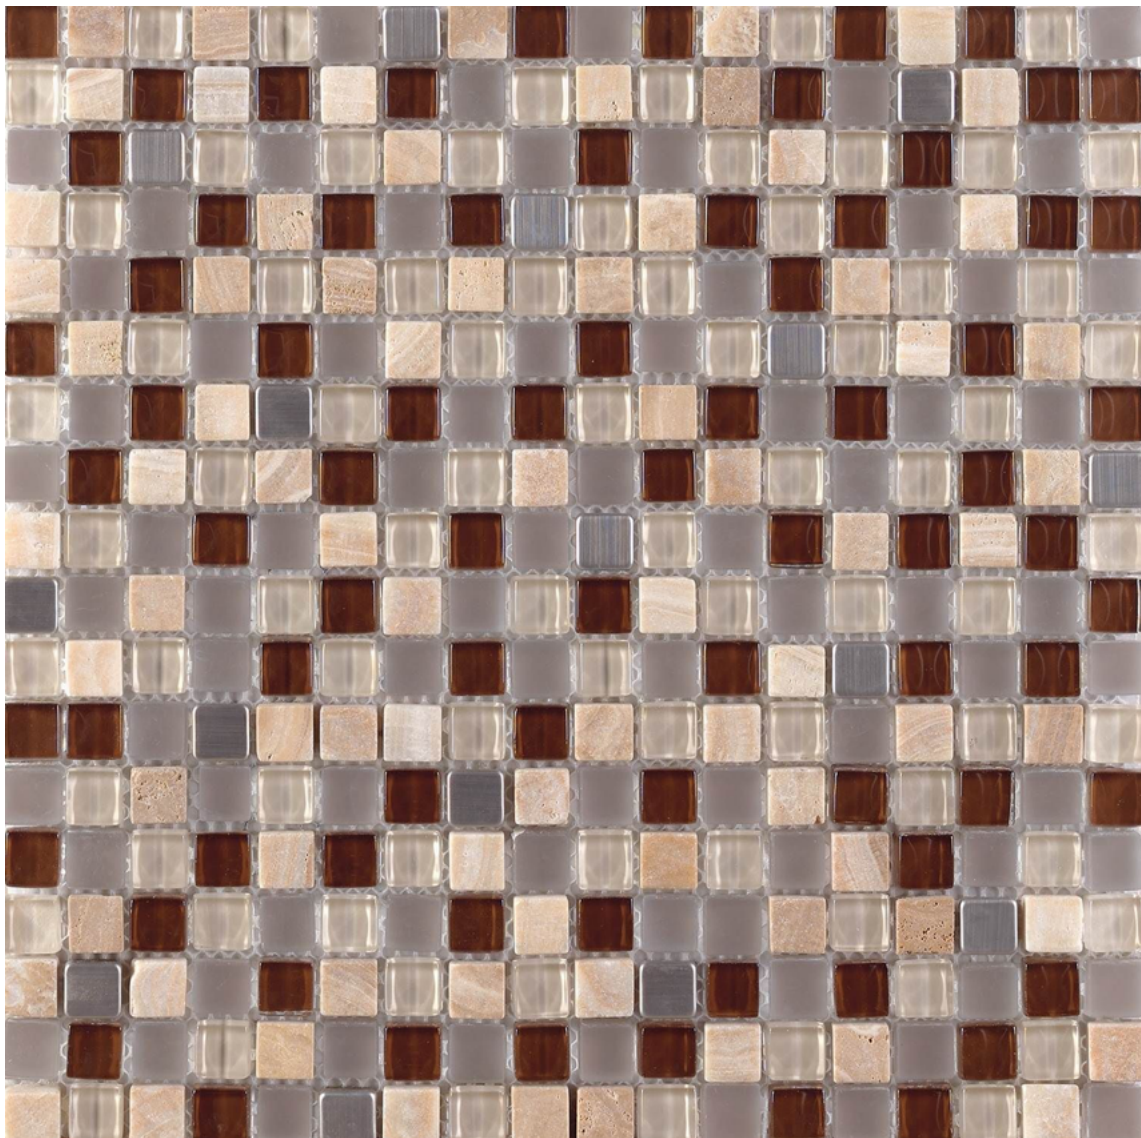

---

**PRODUCT**  
**MOSAICO CRISTAL TIERRA**

---

30,1x30,1

## TECHNICAL DATA

**SERIES:** CAUTIVE MOSAIC

**BODY TYPE:** Others

**PRODUCT:** MOSAICO CRISTAL TIERRA

**THICKNESS:** Espesor varios

**SIZE:** 30,1x30,1

**SALES CODE:** **SP.2047**

units/box	m <sup>2</sup> /box	kg/box	boxes/pallet	m <sup>2</sup> /pallet	kg/pallet
11	3.31	14.62	48	158.88	702.00