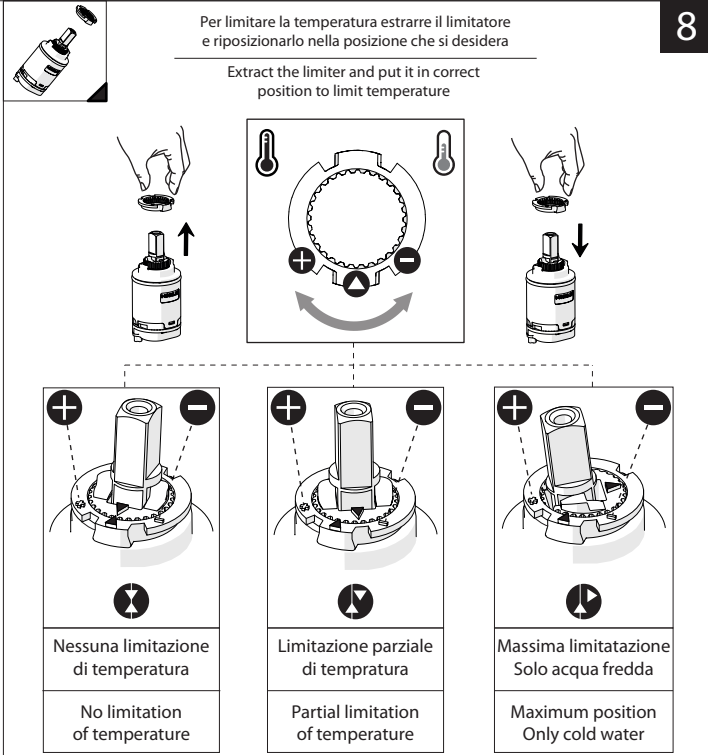

6

**NOBILIS**  
The Best Technology for Water

MV92300/50

MV92400/50

7

Per limitare la temperatura estrarre il limitatore e riposizionarlo nella posizione che si desidera

8

Extract the limiter and put it in correct position to limit temperature