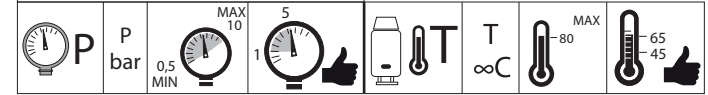

PRIMA DI INIZIARE / BEFORE STARTING