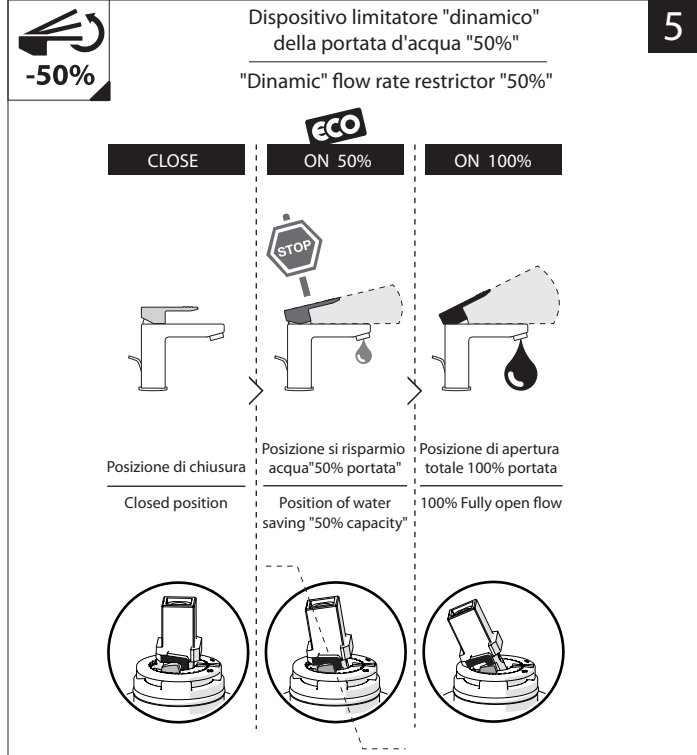

Not included / Non incluso / Non Inclus / Nie zawarty / No incluido / Nao incluido

1

2

3

4

5